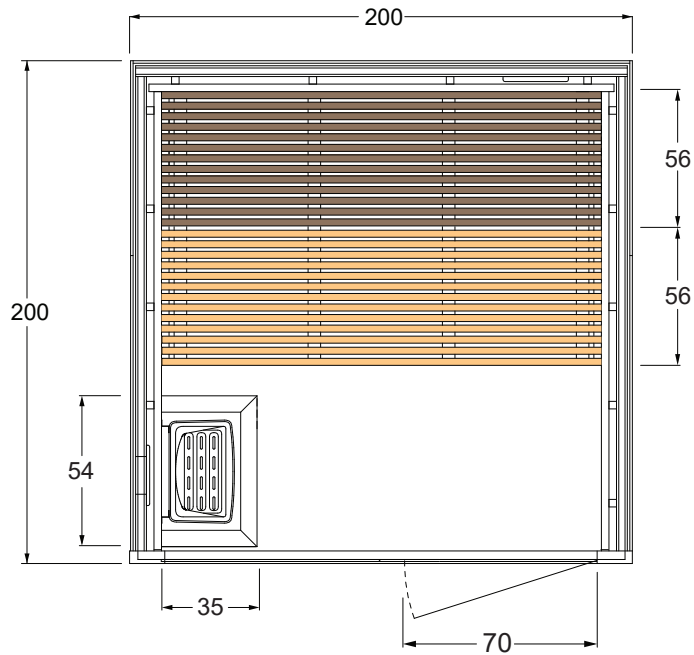

Dati tecnici Technical features

Capienza persone MAX <i>Maximum users</i>	4

Dati dimensionali Dimensional features

Volume imballo <i>Packaging Volume</i>	5.7 m³

Peso netto <i>Net weight</i>	600 kg

Caratteristiche elettriche Electrical features

Voltaggio <i>Voltage</i>	220/380 volt

Amperaggio <i>Amperage</i>	(220V) 26 A (380V) 15 A

Frequenza <i>Frequency</i>	50/60 Hz

Assorbimento <i>Power absorption</i>	6 Kw

Disegno tecnico / Technical drawing