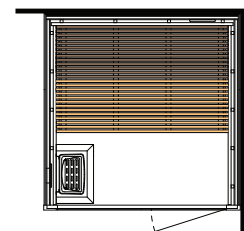

### Installazioni disponibili / Installations allowed

**NICCHIA**

**A PARETE**

**1 (sx)**

**5 (dx)**

#### ITALIANO

Versione sinistra.

La versione destra è speculare.

Dimensioni di ingombro in centimetri.

- 1 - Cabina Sauna
- 2 - Cablaggio Faretto RGB
- 3 - Cablaggio Pannello Touch
- 4 - Cablaggio Sensori
- 5 - Quadro Potenza
- 6 - Cablaggio illuminazione sottopanca
- 7 - Scatola derivazione
- 8 - Pannello Controllo Touch
- 9 - Area libera fronte Sauna
- 10 - Area libera sopra e fianco pareti
- 11 - Griglia Aria Generatore Sauna