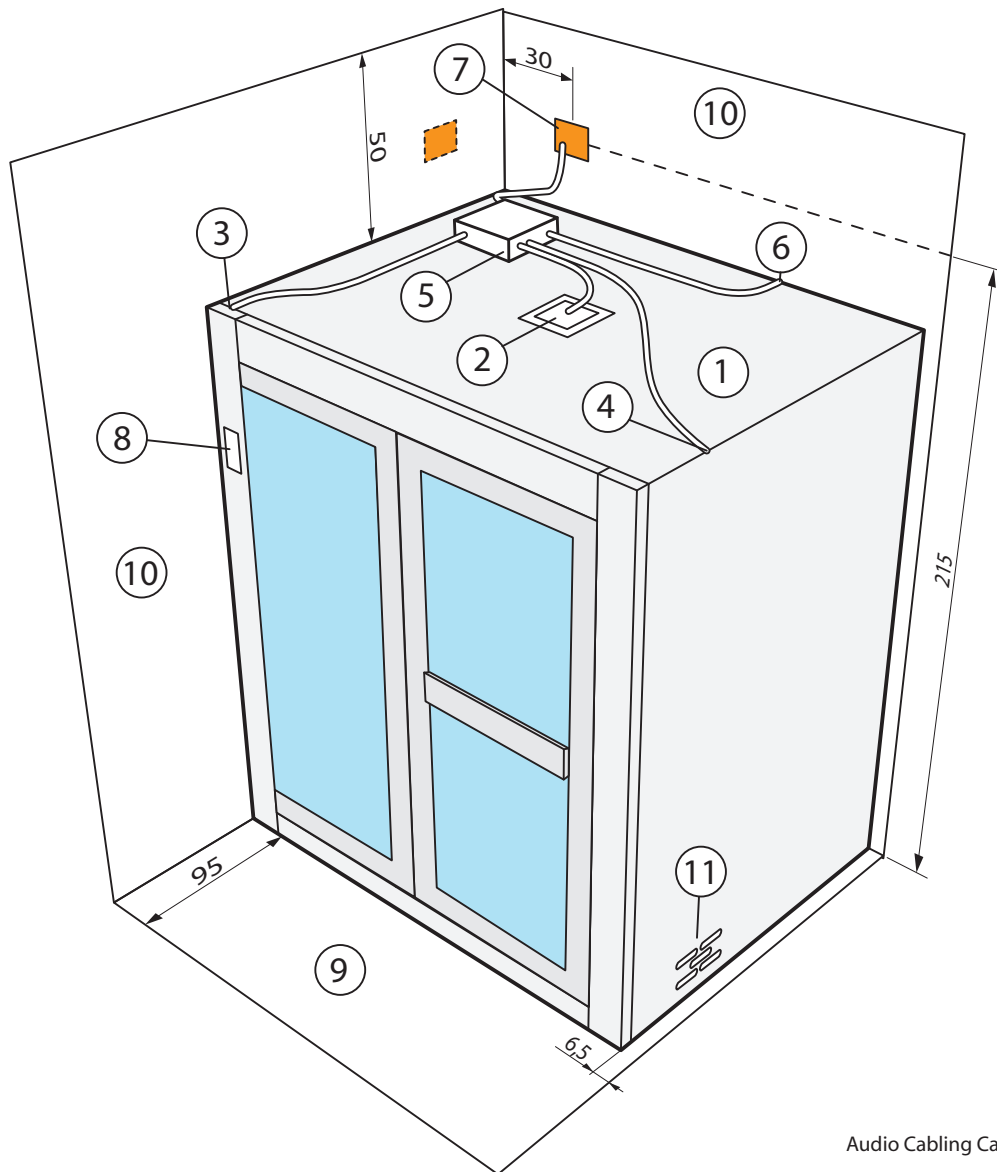

Installazione idraulica - Installazione elettrica / Hydraulic installation - Electrical installation

Audio Cabling Case

ITALIANO

Versione sinistra.

La versione destra è speculare.

Dimensioni di ingombro in centimetri.

- 1 - Cabina Sauna
- 2 - Cablaggio Faretto RGB
- 3 - Cablaggio Pannello Touch
- 4 - Cablaggio Sensori
- 5 - Quadro Potenza
- 6 - Cablaggio illuminazione sottopanca
- 7 - Scatola derivazione
- 8 - Pannello Controllo Touch
- 9 - Area libera fronte Sauna
- 10 - Area libera sopra e fianco pareti
- 11 - Griglia Aria Generatore Sauna

■ = Aree disponibili per gli allacciamenti.

ENGLISH

Left side version.

For the right side version, reverse the drawing.

Overall dimension in centimetres.

- 1 - Cabin Sauna
- 2 - Wiring RGB Spotlight
- 3 - Touch Panel Wiring
- 4 - Wiring Sensors
- 5 - Power Box
- 6 - Wiring seats spotlight
- 7 - Power box
- 8 - Touch Control Panel
- 9 - Sauna open area in front
- 10 - Open area on top and side walls
- 11 - Air Grid Generator Sauna

■ = Area for positioning of the outlets.