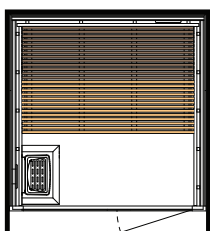

Dati tecnici Technical features

Capienza persone MAX <i>Maximum users</i>	4

Dati dimensionali Dimensional features

Volume imballo <i>Packaging Volume</i>	5.7 m³

Peso netto <i>Net weight</i>	600 kg

Caratteristiche elettriche Electrical features

Voltaggio <i>Voltage</i>	220/380 volt

Amperaggio <i>Amperage</i>	(220V) 26 A (380V) 15 A

Frequenza <i>Frequency</i>	50/60 Hz

Assorbimento <i>Power absorption</i>	6 Kw

Disegno tecnico / Technical drawing

Installazioni disponibili / Installations allowed

NICCHIA